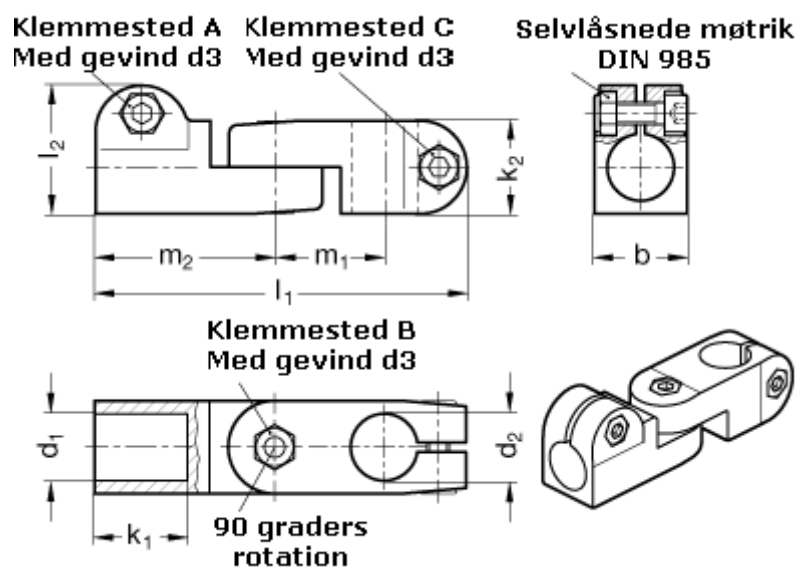

Varenummer: 20283B16B122BL
Beskrivelse: E+G laskeforbindelse
GN283-B16-B12-2-BL

Mål

b = 25	m1 = 29.5
d1 = B16	m2 = 48.5
d2 = B12	
d3 = M 6	
k1 = 25	
k2 = 25	
l1 = 100	
l2 = 34.5	